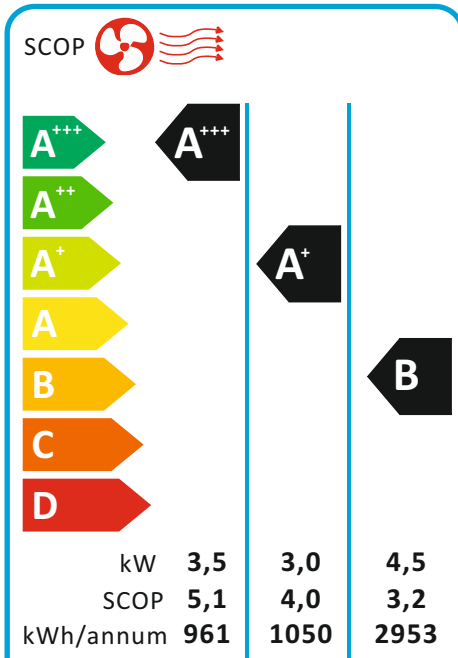

ENERG
енергия · ενέργεια

Model FSOAI-CP-120BE3
FSAI-CP-120BE3

ENERGIA · ЕНЕРГИЯ · ΕΝΕΡΓΕΙΑ · ENERGIJA · ENERGY · ENERGIE · ENERGI

626/2011

62229961329